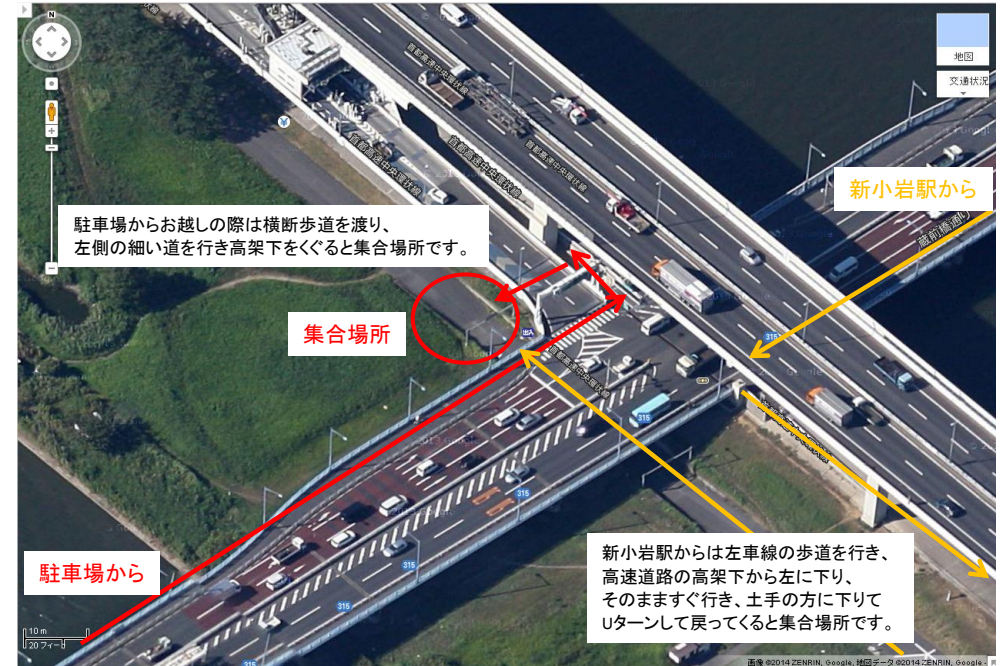

■集合場所と駐車場

■集合場所 拡大図

■駐車場 拡大図

■平井大橋付近のGoogleMap

<http://goo.gl/maps/15241>

●最寄駅はJR総武線「新小岩駅」です。地図上から右へスクロールしていただくと駅がございます。

■練習会情報

- 中・上級者コース 9:00~10:30(8:45に集合場所にお越しください)
- 初級者コース 11:00~12:00(10:45に集合場所にお越しください)

■緊急連絡先

関口 090-2670-2919

★メモ★

当地図を印刷してご利用ください。